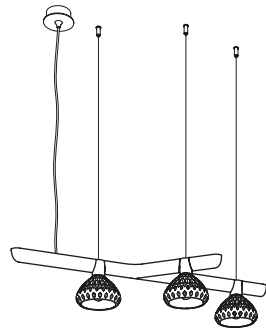

INSTALLATION / INSTALLATION

Applique - Plafonnier
Sconce - Ceiling light

Suspension
Suspension light

MÉTAL / METAL PARTS

Laiton brossé
Brushed brass

Chrome
Chrome plated

CRISTAL / CRYSTAL

Clair
Clear

Chartreuse
Chartreuse green

BOIS / WOOD

Frêne foncé
Dark ash

Frêne clair
Clear ash

Frêne blanc
White ash

MODULES / UNITS

3 lumières droite
3 lights right

3 lumières gauche
3 lights left

5 lumières 45°
5 lights 45°

7 lumières linéaire
7 lights linear

7 lumières 45°
7 lights 45°

16 lumières
16 lights

20 lumières
20 lights