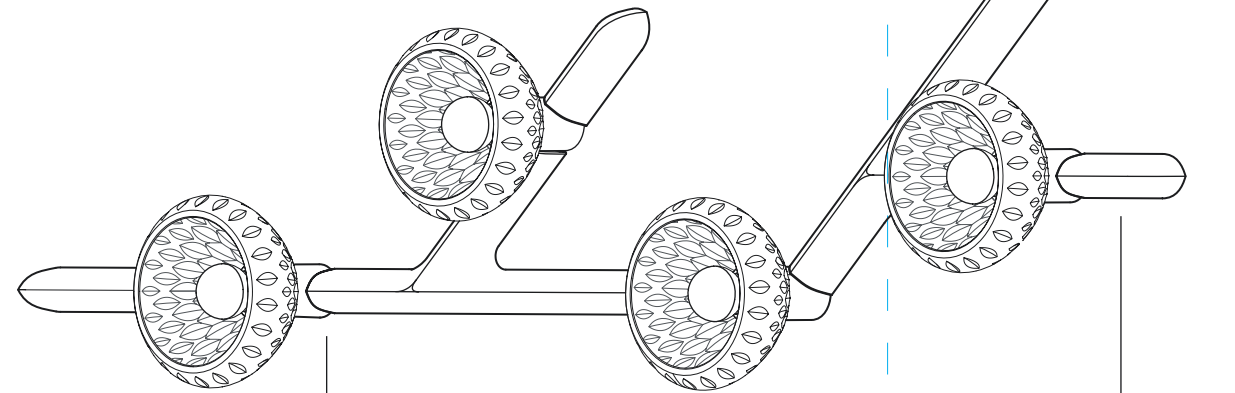

INSTALLATION / INSTALLATION

Applique - Plafonnier
Sconce - Ceiling light

Suspension
Suspension light

MÉTAL / METAL PARTS

Laiton brossé
Brushed brass

Chrome
Chrome plated

CRISTAL / CRYSTAL

Clair
Clear

Chartreuse
Chartreuse green

BOIS / WOOD

Frêne foncé
Dark ash

Frêne clair
Clear ash

Frêne blanc
White ash

MODULES / UNITS

3 lumières droite
3 lights right

3 lumières gauche
3 lights left

5 lumières 45°
5 lights 45°

7 lumières linéaire
7 lights linear

7 lumières 45°
7 lights 45°

16 lumières
16 lights

20 lumières
20 lights