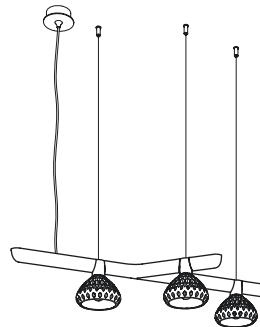

INSTALLATION / INSTALLATION

Applique - Plafonnier  
Sconce - Ceiling light

Suspension  
Suspension light

MÉTAL / METAL PARTS

Laiton brossé  
Brushed brass

Chrome  
Chrome plated

CRISTAL / CRYSTAL

Clair  
Clear

Chartreuse  
Chartreuse green

BOIS / WOOD

Frêne foncé  
Dark ash

Frêne clair  
Clear ash

Frêne blanc  
White ash

MODULES / UNITS

3 lumières droite  
3 lights right

3 lumières gauche  
3 lights left

5 lumières 45°  
5 lights 45°

7 lumières linéaire  
7 lights linear

7 lumières 45°  
7 lights 45°

16 lumières  
16 lights

20 lumières  
20 lights