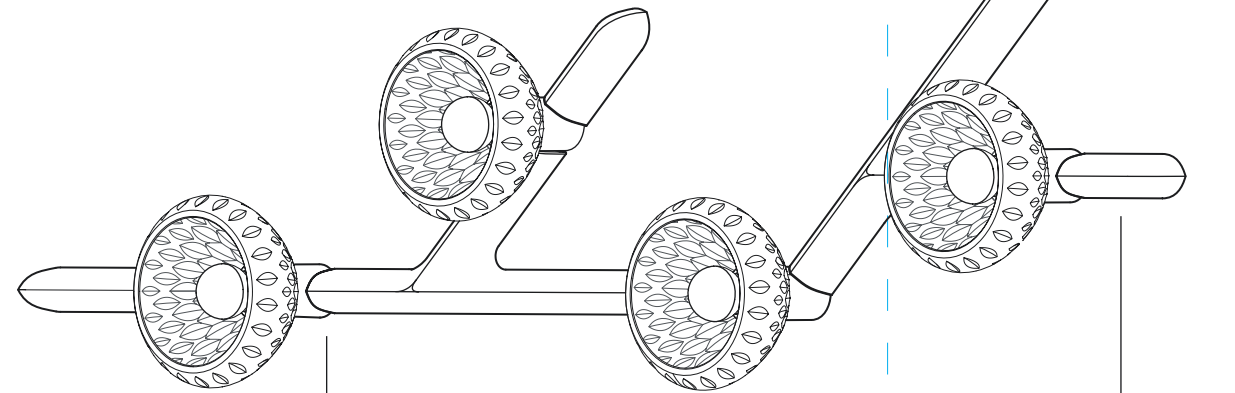

INSTALLATION / INSTALLATION

Applique - Plafonnier  
Sconce - Ceiling light

Suspension  
Suspension light

MÉTAL / METAL PARTS

Laiton brossé  
Brushed brass

Chrome  
Chrome plated

CRISTAL / CRYSTAL

Clair  
Clear

Chartreuse  
Chartreuse green

BOIS / WOOD

Frêne foncé  
Dark ash

Frêne clair  
Clear ash

Frêne blanc  
White ash

MODULES / UNITS

3 lumières droite  
3 lights right

3 lumières gauche  
3 lights left

5 lumières 45°  
5 lights 45°

7 lumières linéaire  
7 lights linear

7 lumières 45°  
7 lights 45°

16 lumières  
16 lights

20 lumières  
20 lights